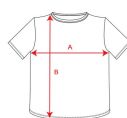

ATOMIC 150 CA6424

DESCRIPCIÓN

Camiseta de manga corta, cuello redondo doble. Cubrecosturas reforzado en cuello y hombros, tejido tubular.

COMPOSICIÓN

100% algodón, punto liso, 150 g/m²

OBSERVACIONES

*Color gris vigoré 58: 85% algodón/15% viscosa. *La calidad y los colores de este modelo no siguen los estándares propios de la marca.

TALLAS

Adultos:: S · M · L · XL · XXL · XXXL · XXXXL / :

ESQUEMA

CANTIDADES

	Caja	Pack
Adultos:	100 ud.	10 ud.

COLORES

TALLAS

Adultos:	S	M	L	XL	XXL	XXXL	XXXXL
LARGO (A)	48cm	50cm	54cm	58cm	62cm	66cm	70cm
ALTURA (B)	69cm	71cm	73cm	75cm	77cm	79cm	81cm

REPROCESOS DISPONIBLES

Impresión directa

Bordado

Serigrafía

Transfer

Impresión digital sobre vinilo

Manipulado

PRODUCTOS RELACIONADOS