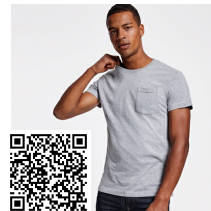

TECKEL CA6523